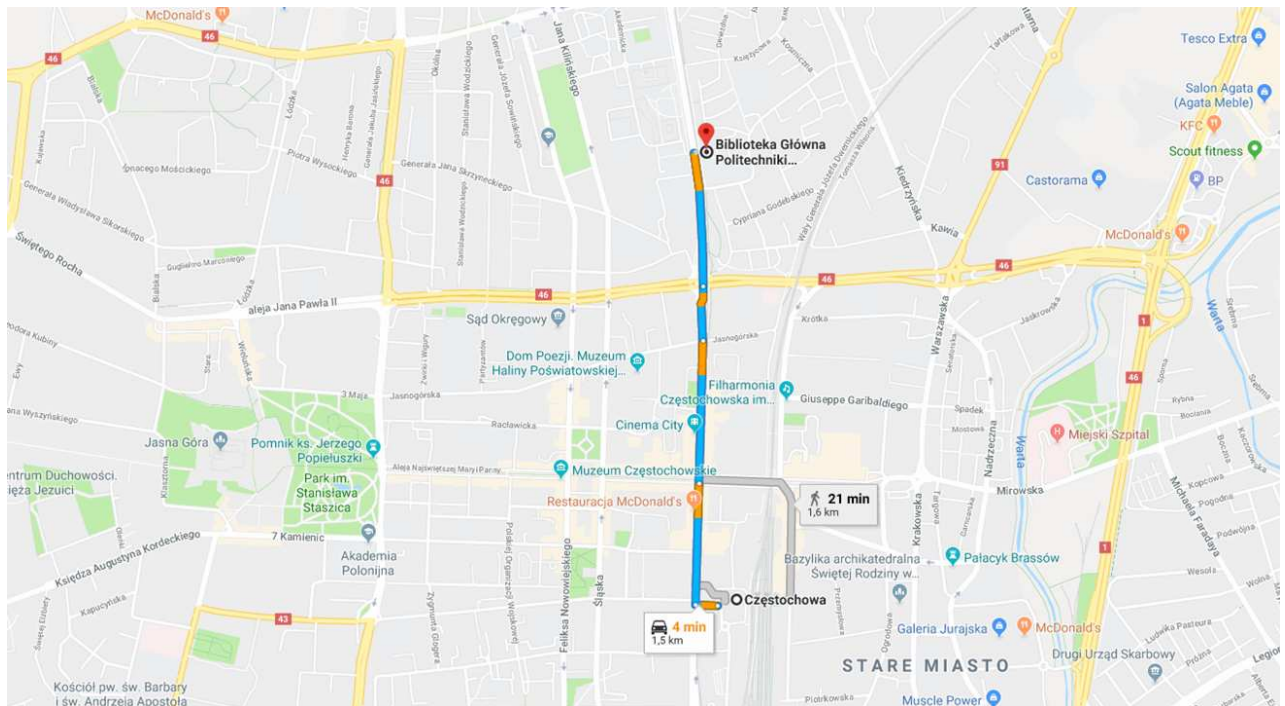

Dojazd z Dworca Głównego PKP do Biblioteki Głównej Politechniki Częstochowskiej tramwajem nr 1 lub 3 (kierunek Fieldofra-Nila). Przystanek docelowy Politechnika.

Dojazd z Dworca Stradom autobusem nr 23 lub 69 do przystanku Dworzec PKS, następnie tramwajem nr 1 lub 3 (kierunek Fieldofra-Nila). Przystanek docelowy Politechnika.